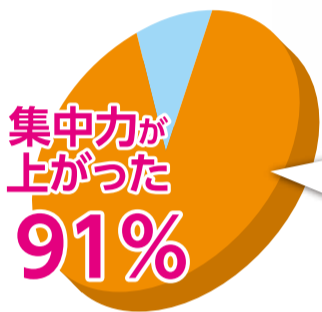

未来学力

3歳からのうすい学園

91%の小学生が
うすいに通って
集中力が上がったと
答えています!!

英語 幼児から始める“英語塾”
年少～小2 **BE studio**

BE studioは英語の4つの技能

聞く 読む 話す 書く

をバランスよく身につけます。

いしど式 そろばん

算数脳を鍛えるパズル学習。数字や図形を使って理数センスを磨きます。

探究心 & 理数力
年長～小3 **理科実験教室**

サイエンスランド

不思議なことにワクワクしたり、「なぜ?」を感じてドキドキしたり。サイエンスランドで理科好きになろう!

年長・小1 キッズクラス
小2・3 ガリレオクラス

無料
4月体験

保護者様向け
& 説明会 同時開催

4/13
土曜日