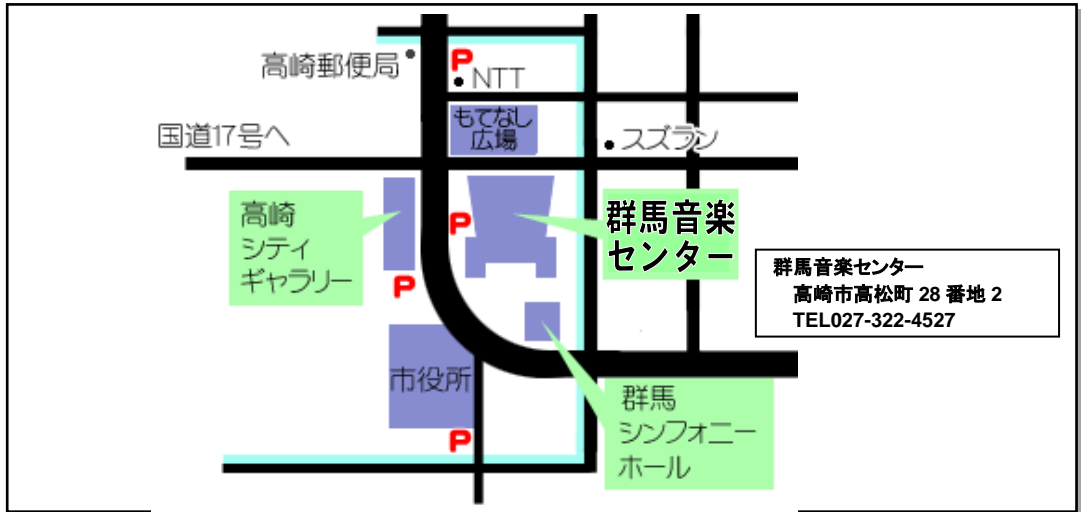

【前橋市民文化会館案内図】

前橋市民文化会館
 (昌賢学園まえばしホール)
 〒371-0805
 前橋市南町3丁目62番1
 TEL 027-221-4321

前橋会場ご出席のお客様

前橋市民文化会館の大ホール駐車場をご利用いただけます。混雑が予想されますので、可能な限り乗り合わせなどでご来場いただけますようお願いいたします。

なお満車の場合は、近くの市営駐車場にお回りいただく場合がございます。ご了承ください。

【群馬音楽センター案内図】

群馬音楽センター
 高崎市高松町28番地2
 TEL027-322-4527

※音楽センター利用者は、上記の駐車場(地図上のP)をご利用ください。なお駐車料金は **30分につき80円(通常の約半額)** になります。

- ・城址地下駐車場(192台) …音楽センター地下。音楽センターの建物沿い。西側に入口があります。
- ・城址第二地下駐車場(391台)…高崎シティギャラリー南、市役所南側にそれぞれ入口があります。
- ・高松地下駐車場(150台)…高崎郵便局の向かい側。駐車場から音楽センターまで徒歩約5分。

◆いずれの会場も、午後1時開場、午後1時30分開演となりますが、なるべくお早めにお越しください。